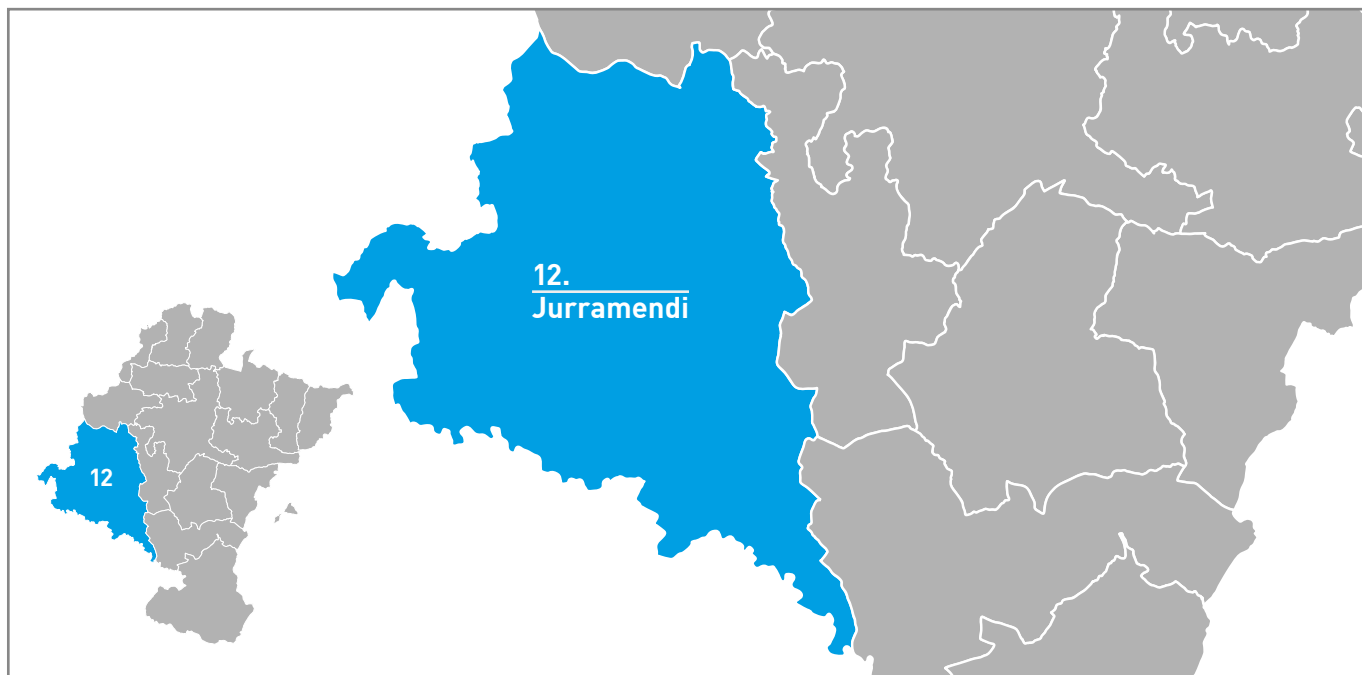

ITZULERA ZONAKO PARTAIDETZA-BILERAK

Hiri-erabilerako Uraren Ziklo Integralaren Plan Zuzentzailea

BILERA JURRAMENDI (12. zona)

DATA **maiatzaren 8an, asteartea.** 16:30 - 18:30.

LEKUA **Jurramendiko Mankomunitatea**

HELBIDEA **Bell-Viste, 2 - 31200 Estella-Lizarra**

UDALAK

12. ZONA (Jurramendi): Abáigar, Abárzuza /Abartzuza, Aberin, Allo, Andosilla, Los Arcos, Arellano, Armañanzas, Arróniz, Ayegui/Aiegi, Azagra, Azuelo, Barbarin, Barga, El Busto, Cárcar, Desojo, Deikaztelu, Espronceda, Estella-Lizarra, Etayo, Lazagurría, Legaria, Lerín, Lezáun, Lodosa, Luquin, Mendavia, Ancín/Antzin, Mirafuentes, Morentin, Mués, Murieta, Nazar, Oco, Olejua, Oteiza, Piedramillera, San Adrián, Sansol, Sesma, Sorlada, Torralba del Río, Torres del Río, Viana, Villamayor de Monjardín, Villatuerta, Allín/Allin, Valle de Yerri/Deierri, Zúñiga, Lana, Aranarache/Aranaratxe, Larraona, Amekoabarrena, Eulate, Lapoblación, Marañón, Cabredo, Genevilla, Aguilar de Codés, Aras, Sartaguda.

ERAKUNDEAK

12. ZONA (Jurramendi): Jurramendiko Mankomunitatea, Ancín/Antzin (kontzeju). Kontzeju: Lana, Aranarache/Aranaratxe, Larraona, Amekoabarrena, Eulate, Lapoblación, Marañón, Cabredo, Genevilla, Aguilar de Codés, Aras, Allín/Allin, Valle de Yerri/Deierri eta Sartaguda.

MAPA

[KLIKATU GOBERNU IREKIKO PLANAREN INFORMAZIORA ETA DOKUMENTAZIORA IRISTEKO](#)